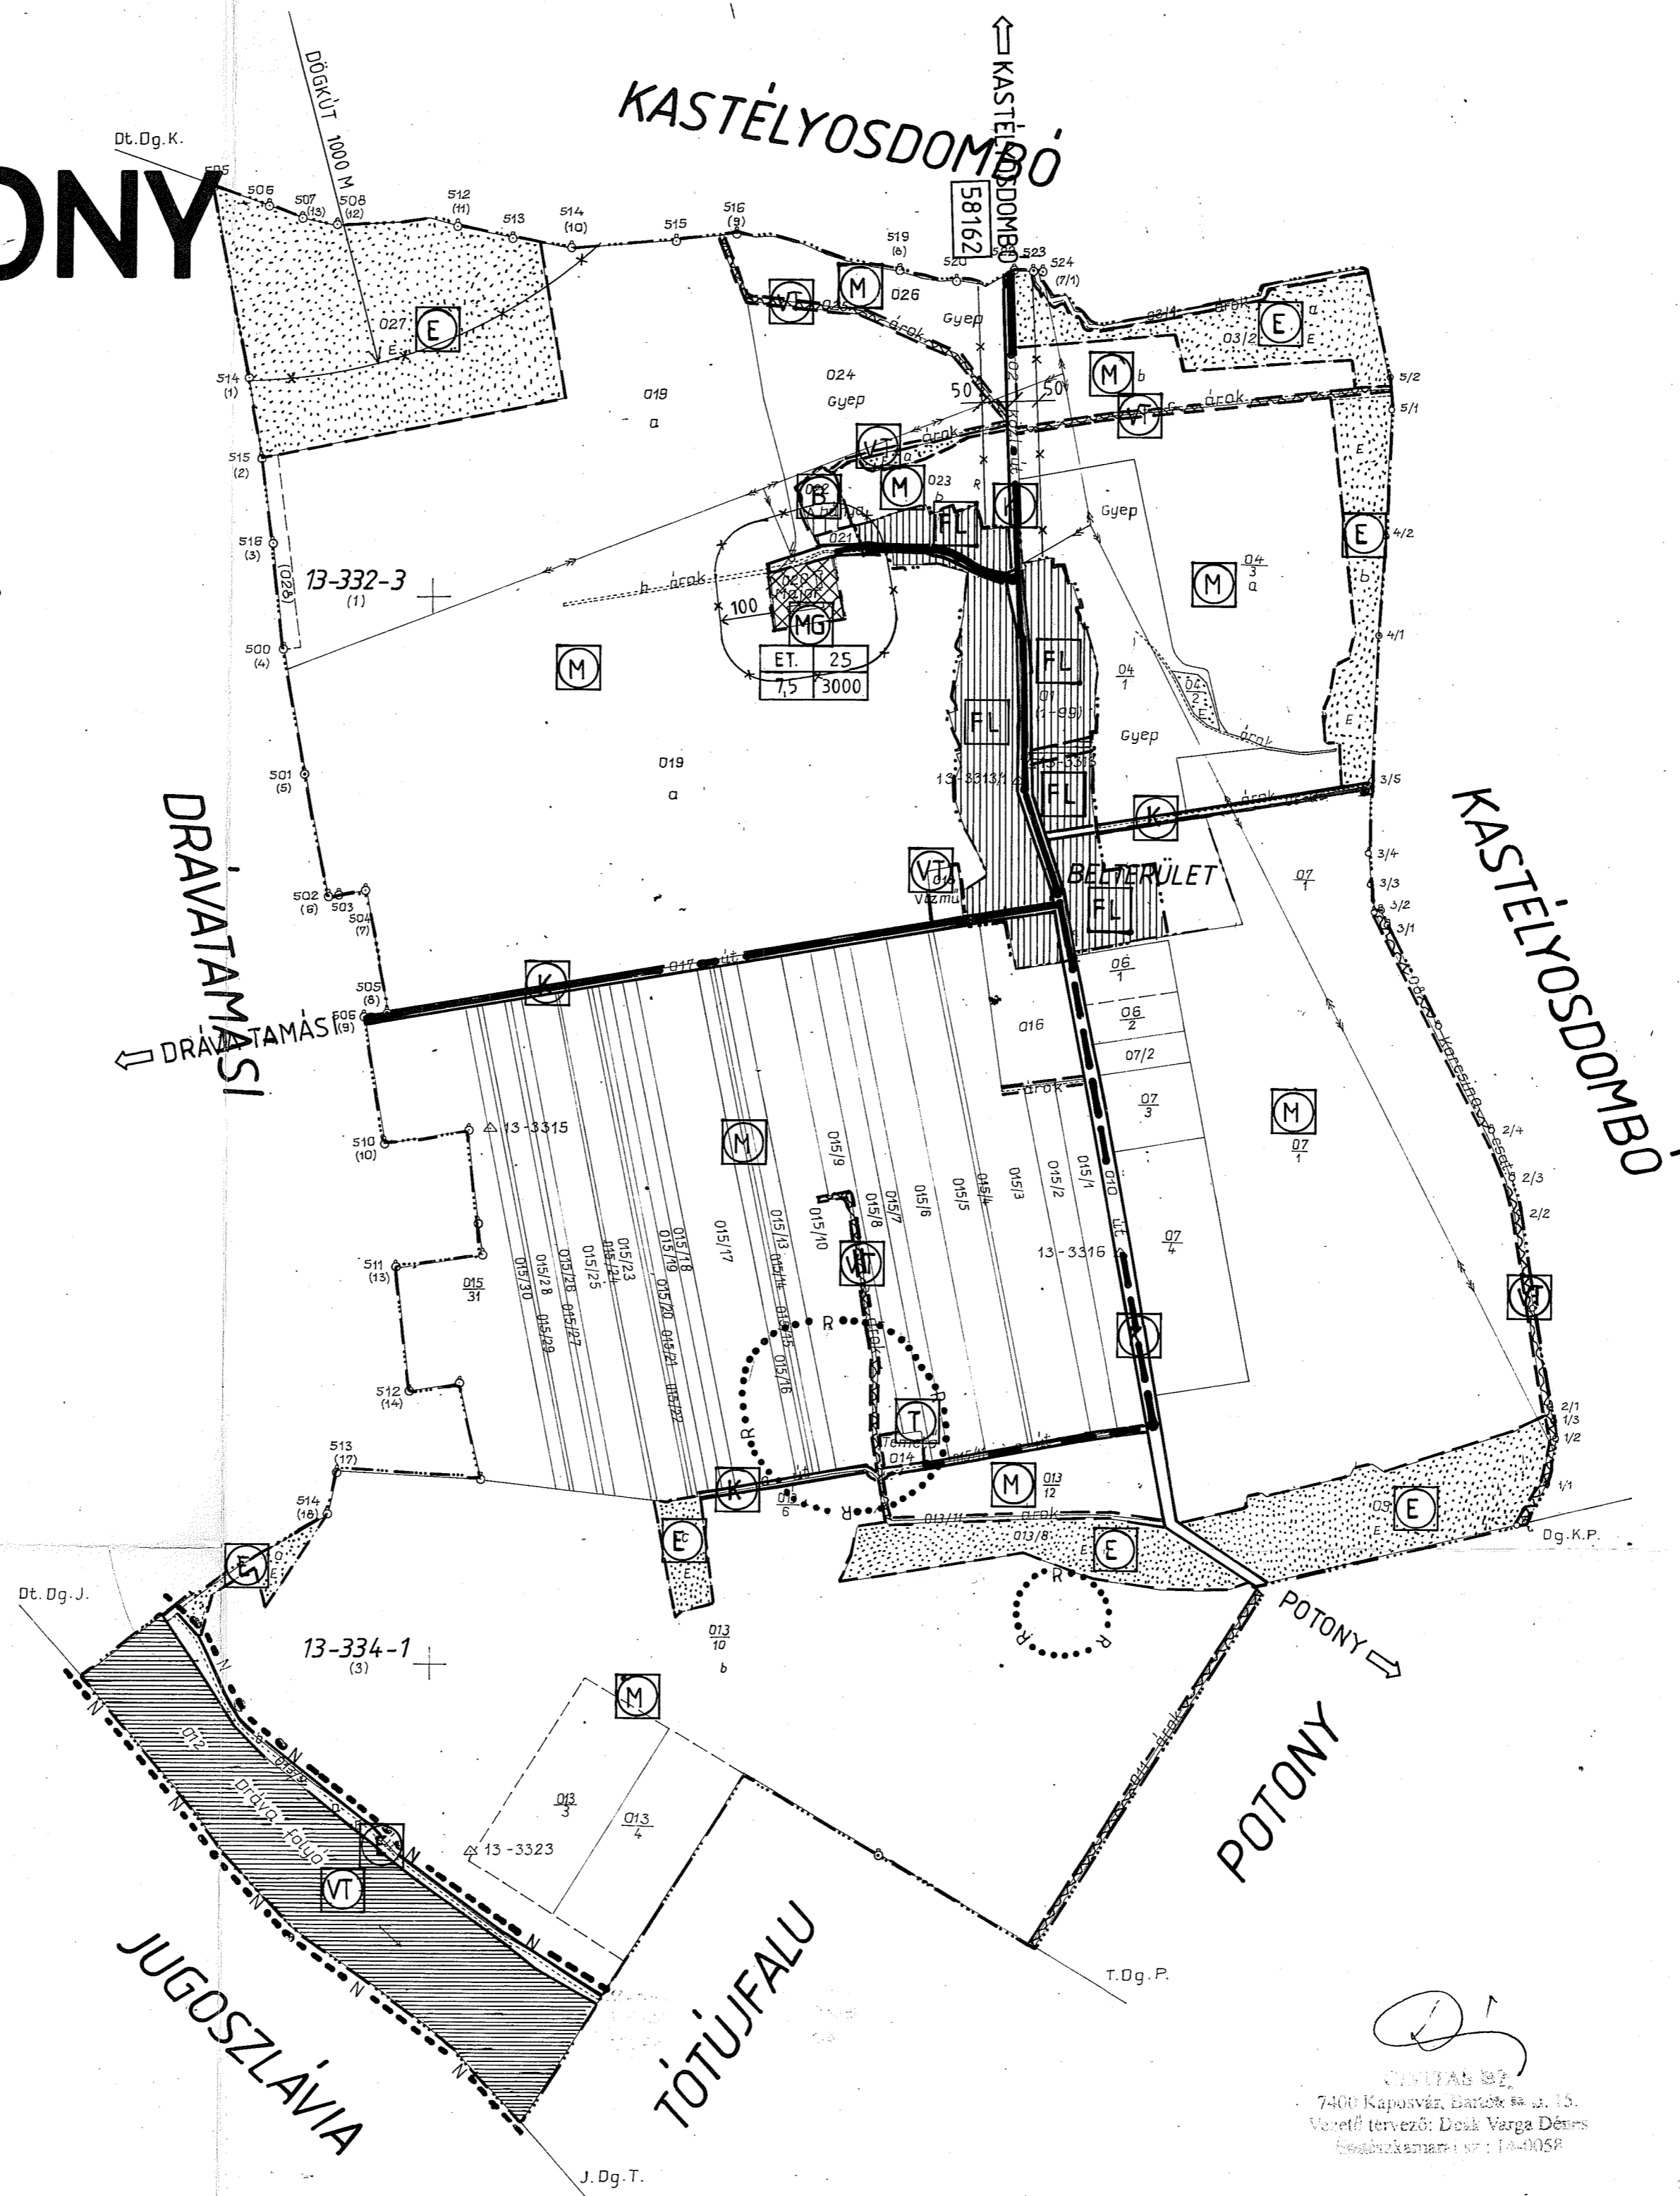

DRÁVAGÁRDONY

TELEPÜLÉSSZERKEZETI TERV ÉS SZABÁLYOZÁSI TERV KÜLTERÜLET 1999

M 1:10000

JELMAGYARÁZAT

SZERKEZETI TERV

-  MEZŐGAZDASÁGI TERÜLET
-  ERDŐ TERÜLET
-  GAZDASÁGI TERÜLET
-  LAKÓTERÜLET
-  KÜLÖNLEGES TERÜLET
-  VEGYES TERÜLET
-  EGYÉB TERÜLET
-  TELEPÜLÉSI FŐUT - MEGLÉVŐ
-  VÍZFOLYÁS - TERVEZETT

SZABÁLYOZÁSI TERV

-  KÖZIGAZGATÁSI HATÁR
-  BELTERÜLETI HATÁR
-  KÖZTERÜLET HATÁRA
-  TERÜLETEGYSÉG HATÁRA
-  FELTÉTELHEZ KÖTÖTT ÉP.TIL.TER. HATÁRA
-  MEZŐGAZDASÁGI TERÜLET
-  MEZŐGAZDASÁGI ÜZEMI TERÜLET
-  ERDŐTERÜLET
-  KÜLÖNLEGES TERÜLET
-  EGYÉB TERÜLET
-  NEMZETI PARK HATÁRA
-  RÉGÉSZETI TERÜLET HATÁRA